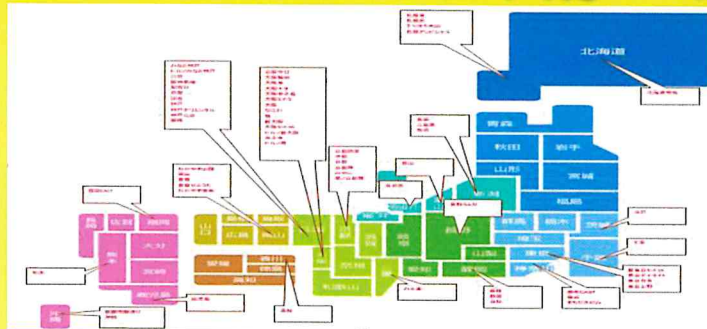

メッセージ リクエストを 送る	「A」 ネットで 生放送を 聴く	動画で 生放送を 聴く
番組表をみる	広告を出したい 番組を持ちたい	

FM-HANAKO 82.4MHz

地元のローカルFMですが...

守口市、門真市をメインターゲットに

北は枚方市、高槻市。
南は生野区、東大阪市。
東は四条畷市。
西は東淀川区、都島区。

守口市約7万1千世帯 人口約14万4千人
門真市約6万2千世帯 人口約12万3千人

京阪守口市駅前にあるFM-HANAKOは

地元密着の放送局。

FM-HANAKOで宣伝すれば
地元へ根付いた
企業であることをアピールできます。

実は全国の会場へ展開しています！

北は北海道～南は沖縄まで

少しずつ各会場の世話人を中心に交流を深め、ご協力
いただいて、視聴者を全国の守成クラブ会員へ
告知し展開しています。(68会場・4/1現在)

全国へ商材をアピールしたい方、商圏や販路を拡大
したい方はつながるチャンスになるかも？