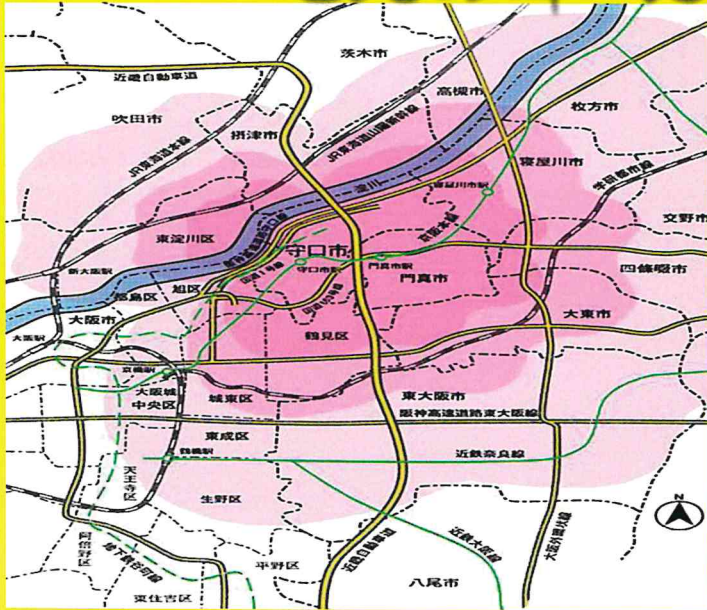

メッセージ リクエストを 送る	「A」 ネットで 生放送を 聴く	動画で 生放送を 聴く
番組表をみる	広告を出したい 番組を持ちたい	

FM-HANAKO 82.4MHz

地元のローカルFMですが...

守口市、門真市をメインターゲットに

北は枚方市、高槻市。
南は生野区、東大阪市。
東は四条畷市。
西は東淀川区、都島区。

守口市約7万1千世帯 人口約14万4千人
門真市約6万2千世帯 人口約12万3千人