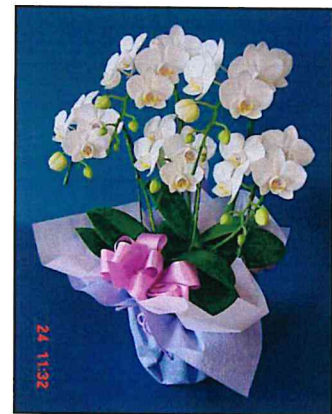

契約農家との直接取引でリーズナブルな価格に挑戦！

お祝いに！
お悔やみに！
ご予算に応じてさまざまなシーンに対応いたします！

胡蝶蘭を特別価格で承ります！

3本立 胡蝶蘭
白30'リン程度

3本立 胡蝶蘭
ピンク30'リン程度

3本立 胡蝶蘭
白/赤30'リン程度

スタンダードな
3本立て

一般生花店参考価格 20,000~30,000円
ガルディ価格 18,000円
特別価格- 16,000円

5本立 胡蝶蘭
白40'リン程度

参考価格 35,000~45,000円

ガルディ価格 28,000円

特別価格- 23,000円

5本立 胡蝶蘭
白55'リン程度

参考価格 40,000~50,000円

ガルディ価格 33,000円

28,000円