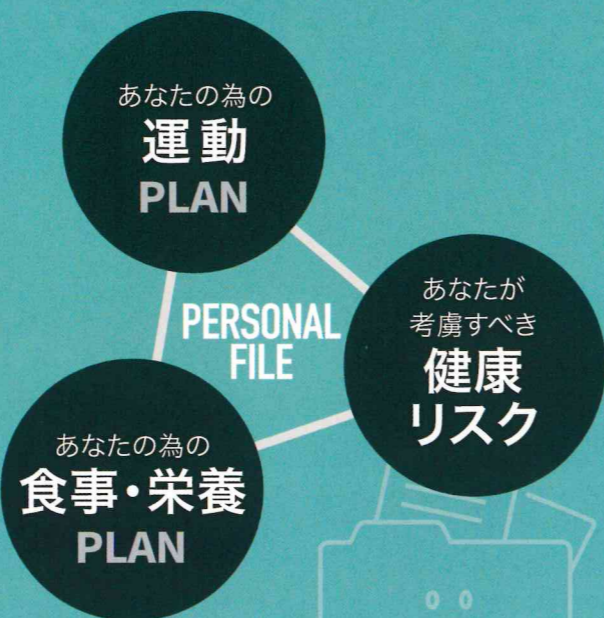

※トレーニング時間50分、ウェア、シューズ、タオルetc 全て無料！

こちら完全個室!!

お着替えルームにはシャワーも付いています。

汗をかいても大丈夫!

完全個室

遺伝子
検査で

『知る』ことから始めるダイエット & 健康管理

PERSONALFILE

遺伝子57種類の検査をもとに、実績豊富な専門家、トレーナー陣があなたに必要な栄養や運動方をイラストや写真などを交えて詳しくする解説し、電子書籍として提供する新サービス!

いわば、スマートフォンで持ち歩けるパーソナルトレーナー!

生まれつきの体質から
導き出す、あなたの為の
『取扱い説明書』

57種類の遺伝子検査から

ダイエットやボディメイク、
健康情報をわかりやすく
完全見える化

- ジムに通っても思うように効果が出ない
- ダイエットがうまくいかない
- 歳を重ねるにつれ健康が気になり出した
- 自分に合う食事を知りたい
- スポーツパフォーマンスの向上

これまでこんな悩みは……

PERSONALFILEがあれば

回り道なし! **効率的** **効果的** な
アプローチが可能です。

生涯のパーソナルトレーナーとして。

生まれ持った体質ごとに必要な栄養や運動は異なります。PERSONALFILEは遺伝子検査をもとにあなたに最適で最良情報をわかりやすく解説したものです。いわば、スマートフォンで持ち歩けるパーソナルトレーナー。今後のライフスタイルの大きな指標とし、存分に活用してください。

ここがスゴイ!

PERSONAL FILE

多角的なアドバイスが当社の強みです。

- 実績豊富な専門家、トレーナーが遺伝子57種類の検査結果から体質的傾向を把握。
- りんご型、洋なし型など多くに当てはまる漠然とした指標ではなく個々に解析した完全オリジナルの情報をお届けします。
- 生涯つかえるダイエット、ボディメイクの知識が身につきます。
- 体質にあった食事、サプリメントを含む具体的な栄養指導。
- 将来の健康リスクやメンタルマネジメントに有効。
- 生活や食習慣の改善点を把握