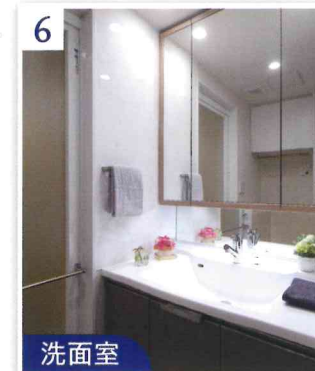

6
洗面室

壁ガードシリーズ p7
(洗面室・洗濯機置場)

吊り戸棚(洗濯機上) p9