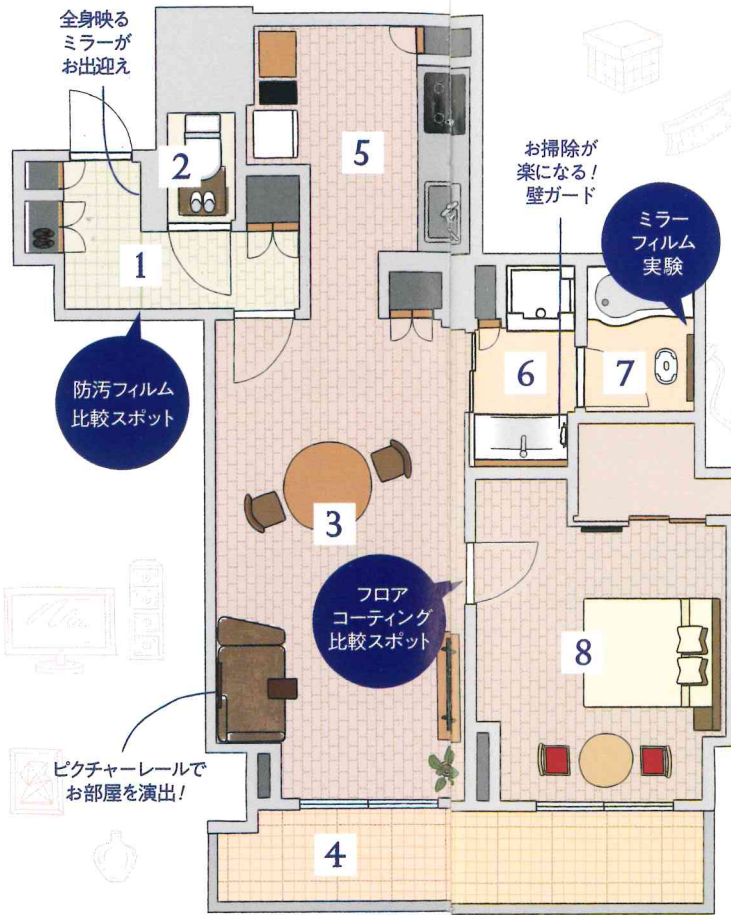

5
キッチン

水溶性フロアコーティング p5

キッチンパネル p7

換気扇フィルター p8

食器棚 p9