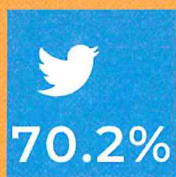

業界最安値

¥33,000~

- 投稿文章作成
- ハッシュタグ選定
- DM/コメント対応
- リーチ分析
- 写真/動画撮影
など

INSTAGRAM 運用代行は PURSUEEEにお任せ

月間アクティブ率=
利用している
ユーザーの割合

こんなお悩みありませんか？

- 集客の仕方が分からない
- 自動運用ツールを使用も失敗
- 運用できるほど暇じゃない

利用者月間アクティブ率**84.7%**

インスタで
マーケティングすべき理由

- 月間アクティブ率84.7%
- SNS=INSTAGRAM
- 信頼できる検索ツール

pursueee26

080-1997-8000

<https://piixale.com>

pursueee26@gmail.com