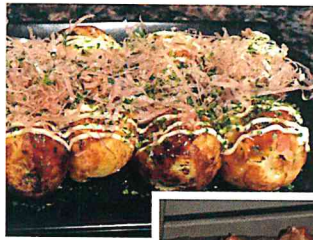

北新地永楽町通り

あなたのとまり樹に…

『お帰りやす』と出迎えて『お気ばりやす』と送り出す。
家に帰ってきたような、そんなあたたかいお店

2時間 8,000円 (税込)

飲み放題

- ・生ビール
- ・チューハイ
- ・焼酎 麦・芋
- ・ウィスキー
- ・ソフトドリンク

お食事

ゆずのおまかせ家庭料理