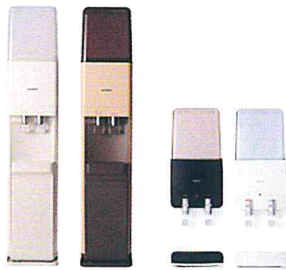

価格
重視

床置型

卓上型

A

CLYTIA
-amadana-ほか

レバーを押すだけで、災害や停電時でも使えるウォーターサーバー

B

FRECIIOUS
-Slat- CosmoWater
-Smartプラス-