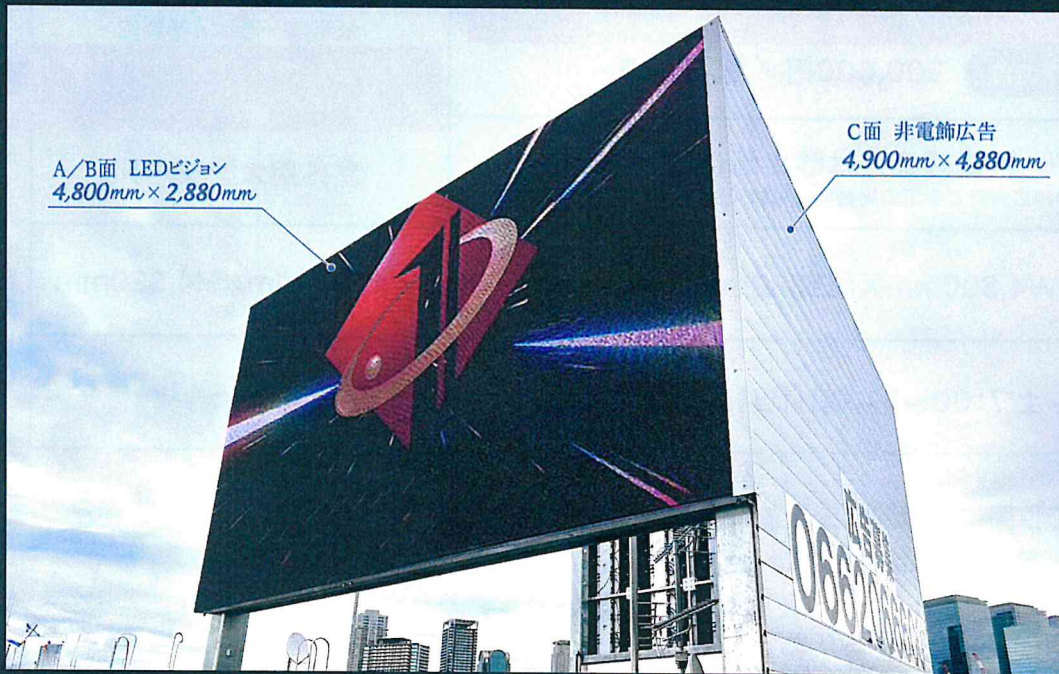

広告
募集

大型アウトドア広告 中津に誕生!

A面

(十三側)

B面

(中津側)

C面

(大淀側)

国道176号線と41号線が交わる三差路に建つマンション屋上の
大型LEDビジョン2面と非電飾広告1面です。

うめきたエリアからも近く、日中の交通量は大阪市内の主要道路
(国道2号や難波周辺)とほぼ同じ!という好立地に、
貴社の広告を掲出しませんか。

動画、静止画どちらでも受け付けています。

今なら、販売開始キャンペーン実施中!

ぜひこの機会にご検討ください。

[設置場所]

大阪市北区中津7丁目1-4

好展望

好立地

阪急沿線沿い
十三大橋すぐ
うめきたエリア

広告掲載の
お問い合わせ

受付:平日 10時~19時

06-6535-7107

広告掲載料については以下の通りになります。

| 設置面 | LEDビジョン | | 非電飾広告 |
|-------|---|--|--|
| | A面／北 (十三側) | B面／南 (中津側) | C面／西 (大淀側) |
| 広告掲載料 | 200,000円／月 ※1ヶ月～ 守成会員のみ:50,000円／月 ※詳細はお問い合わせください 2面に掲載 300,000円／月 ※1ヶ月～ | 200,000円／月 ※1ヶ月～ 守成会員のみ:50,000円／月 ※詳細はお問い合わせください | 300,000円／月 ※半年～最大4年契約 守成会員のみ:100,000円／月 (制作費は別途) ※半年～ |
| 素材 | デジタルデータ:動画または静止画(15秒/90秒) ※30秒広告をご希望の場合はご相談ください。 | | 屋外用大型シート |
| サイズ | W4,800mm×H2,880mm | | W4,900mm×H4,880mm |
| 放映 | 月～土 7:00～19:00(1日12時間) | | — |